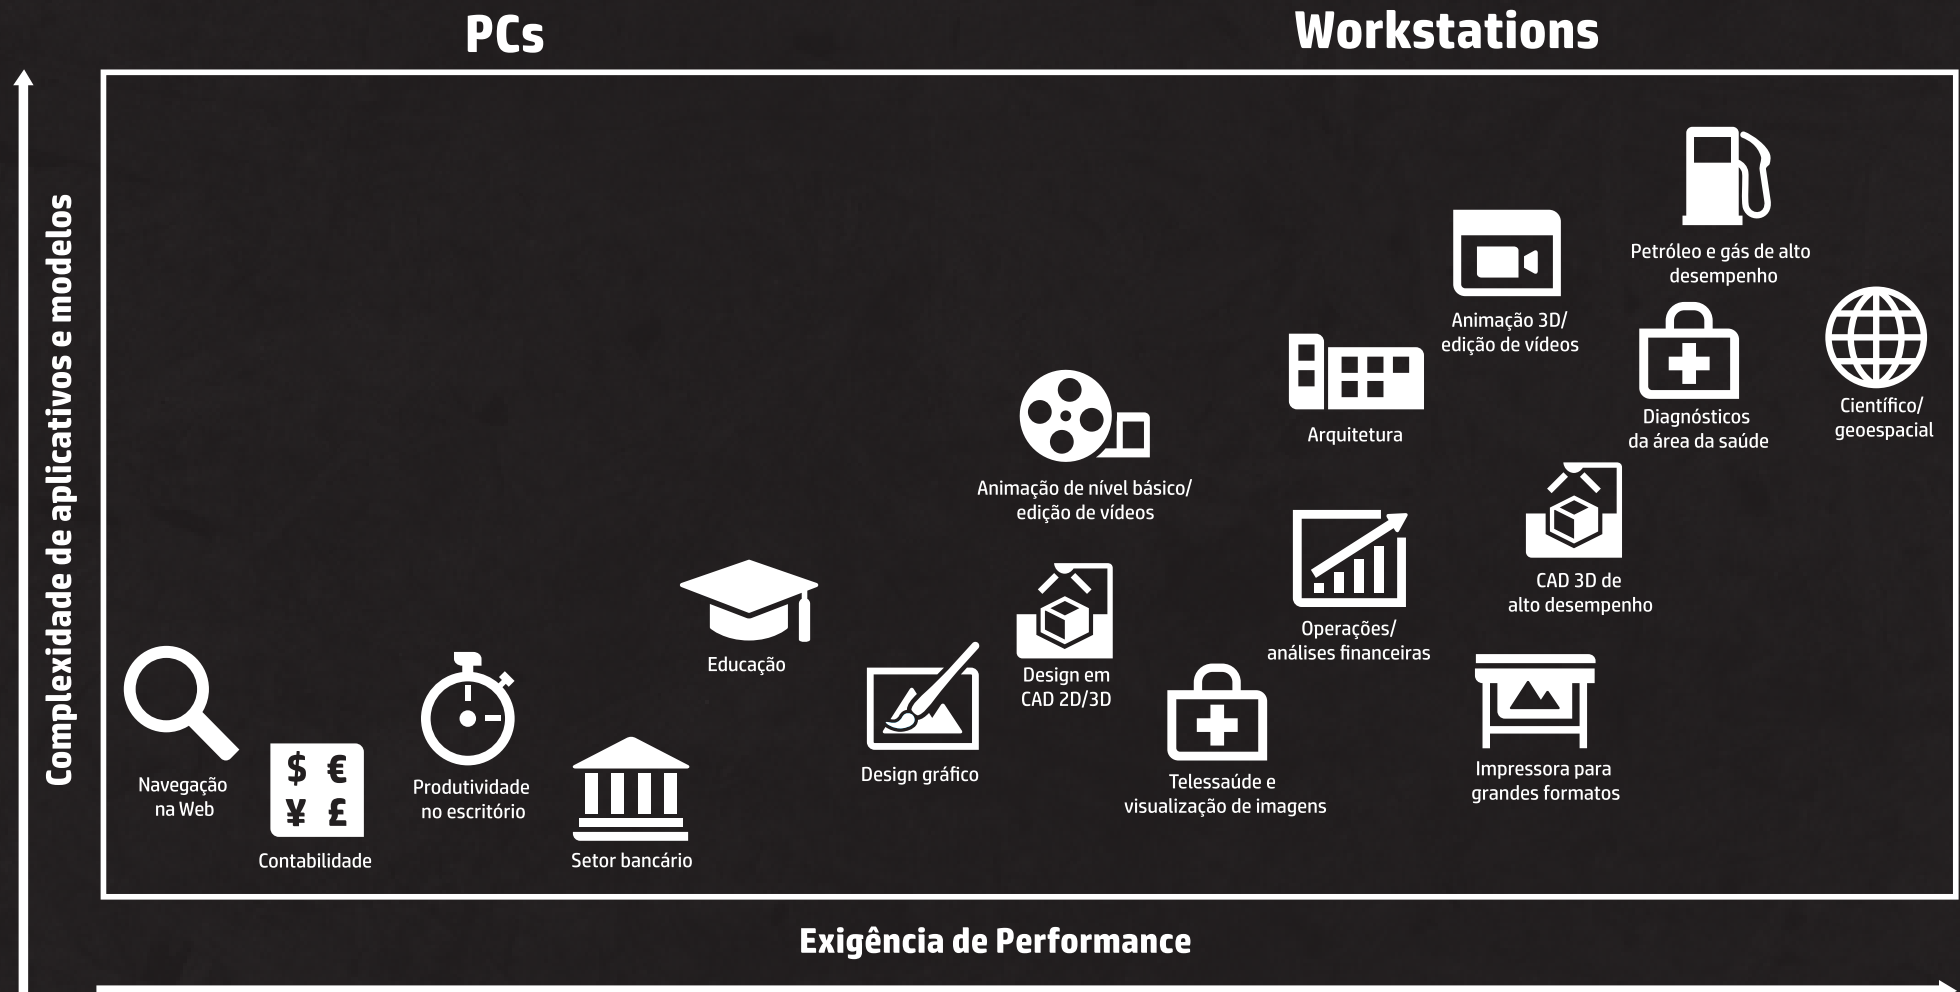

INDÚSTRIAS

Cada workstation é uma *estação de trabalho destinada a um uso profissionais específico*, tal como arquitetura, desenho industrial, criação de filmes 3D ou em laboratórios de física.

Indústrias existem que não podem funcionar com outro tipo de equipamento, como será, por exemplo, o caso da Engenharia Geoespacial.